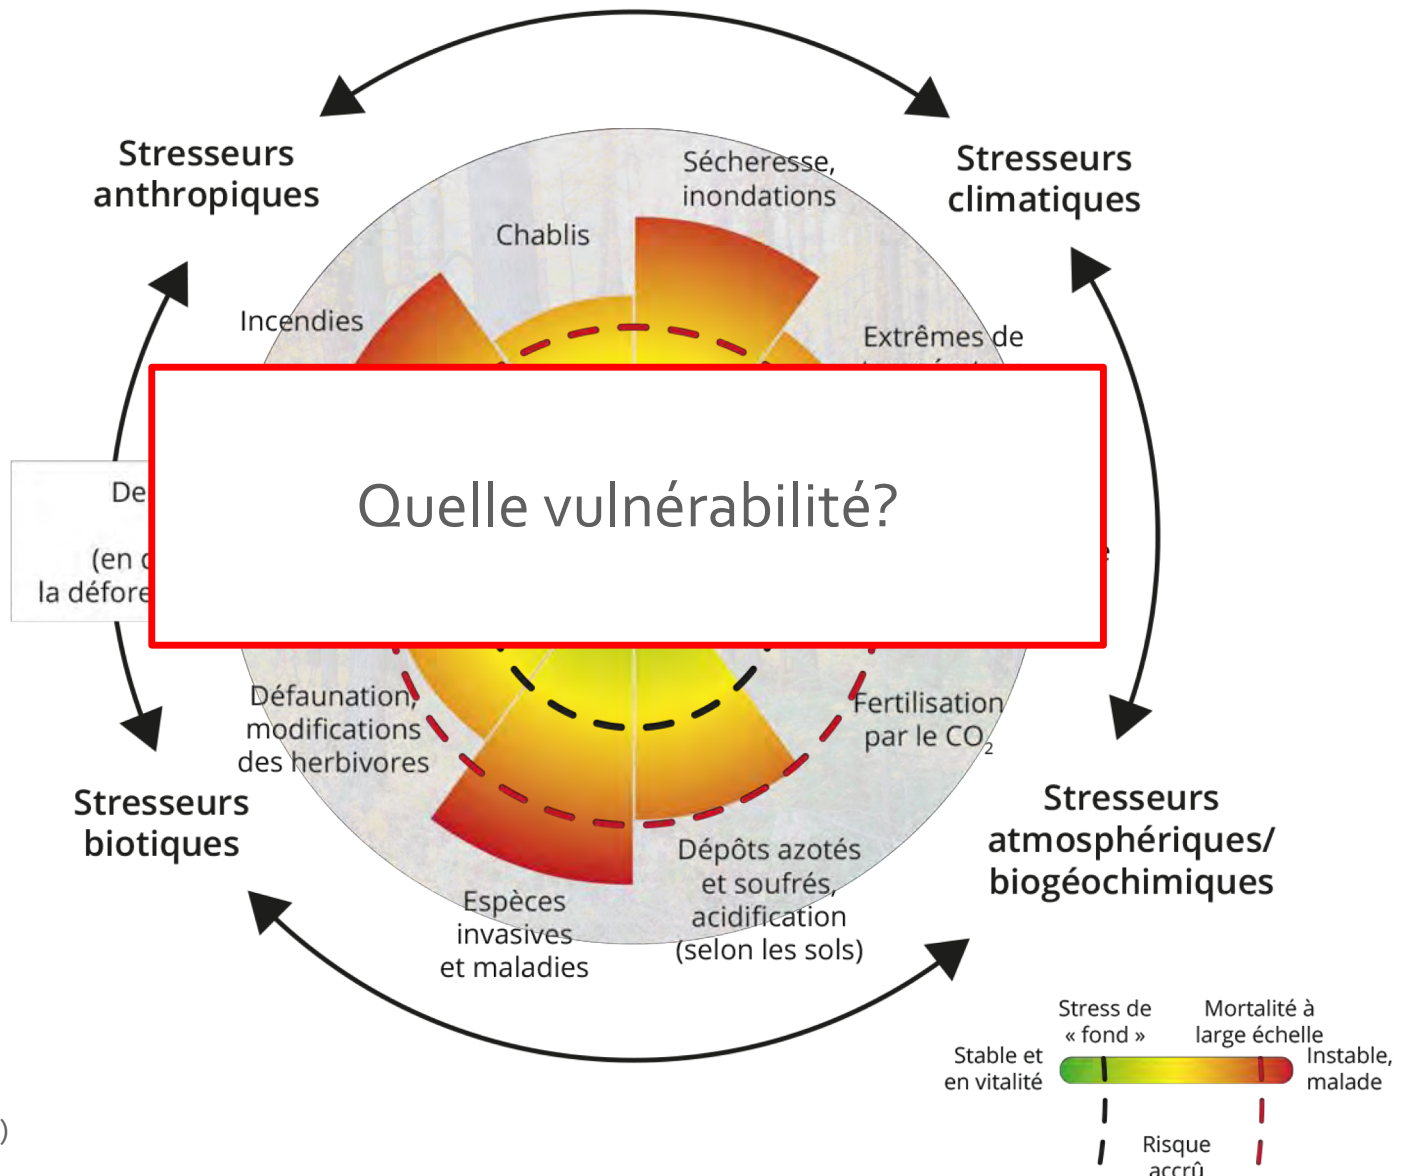

(Trumbore *et al.*, 2015)