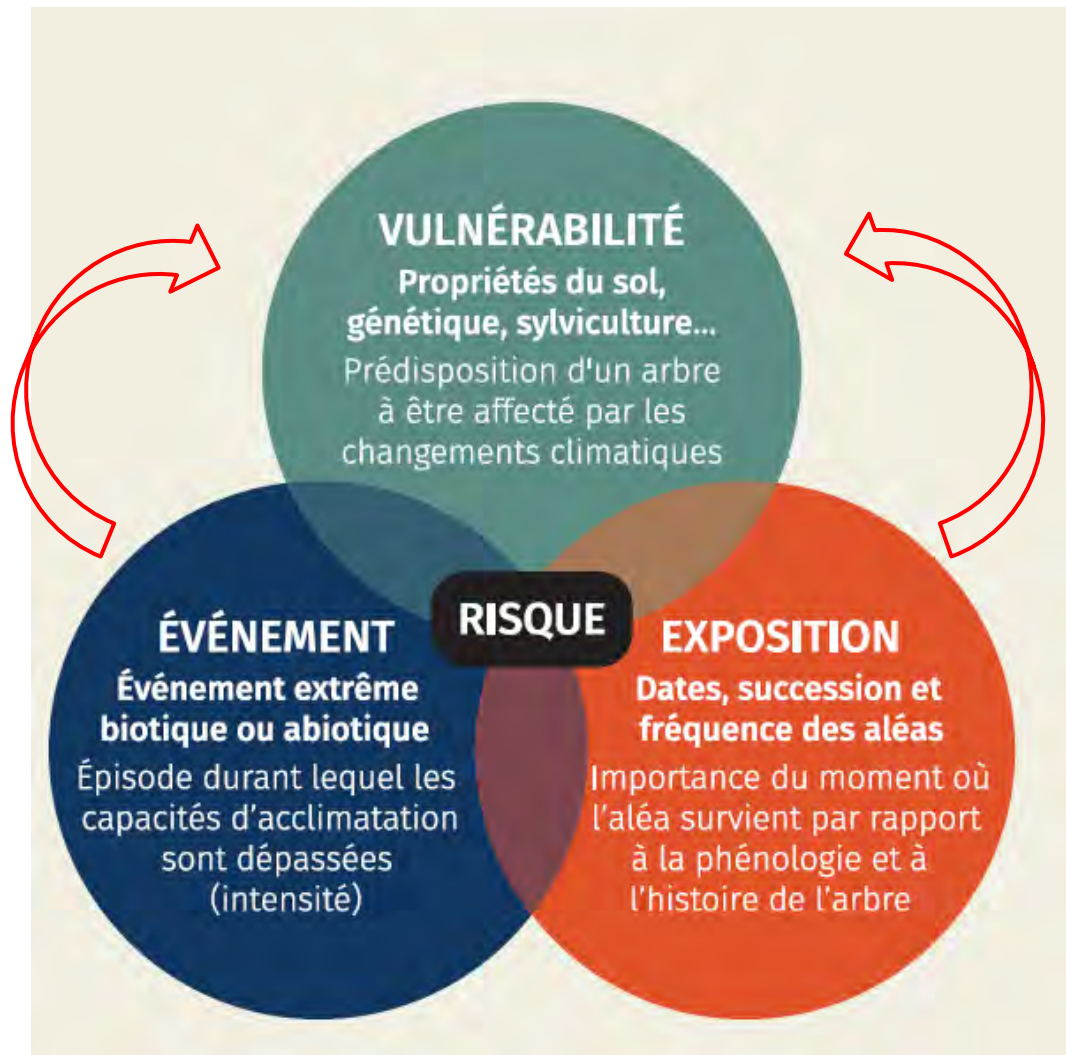

Thème 1. Gestion des risques et résilience des forêts

Caroline Vincke (UCLouvain)

(Trumbore *et al.*, 2015)

JOURNÉE DE TRANSFERT
COLLOQUE ACRVF 2014-19

(Trumbore *et al.*, 2015)

JOURNÉE DE TRANSFERT
COLLOQUE ACRVF 2014-19

 Wallonie
environnement
SPW

 UCLouvain
Earth and Life Institute

 LIÈGE université
Gembloux
Agro-Bio Tech

FORÊT
• NATURE
foret.wallonie.be

(Trumbore *et al.*, 2015)

JOURNÉE DE TRANSFERT
COLLOQUE ACRVF 2014-19

(Trumbore *et al.*, 2015)

JOURNÉE DE TRANSFERT
COLLOQUE ACRVF 2014-19

(Trumbore *et al.*, 2015)

(adapté de Bréda et Peiffer, 2014)

JOURNÉE DE TRANSFERT
COLLOQUE ACRVF 2014-19

Eté 2018, Wallonie

(Photos: H. Titeux, UCLouvain)