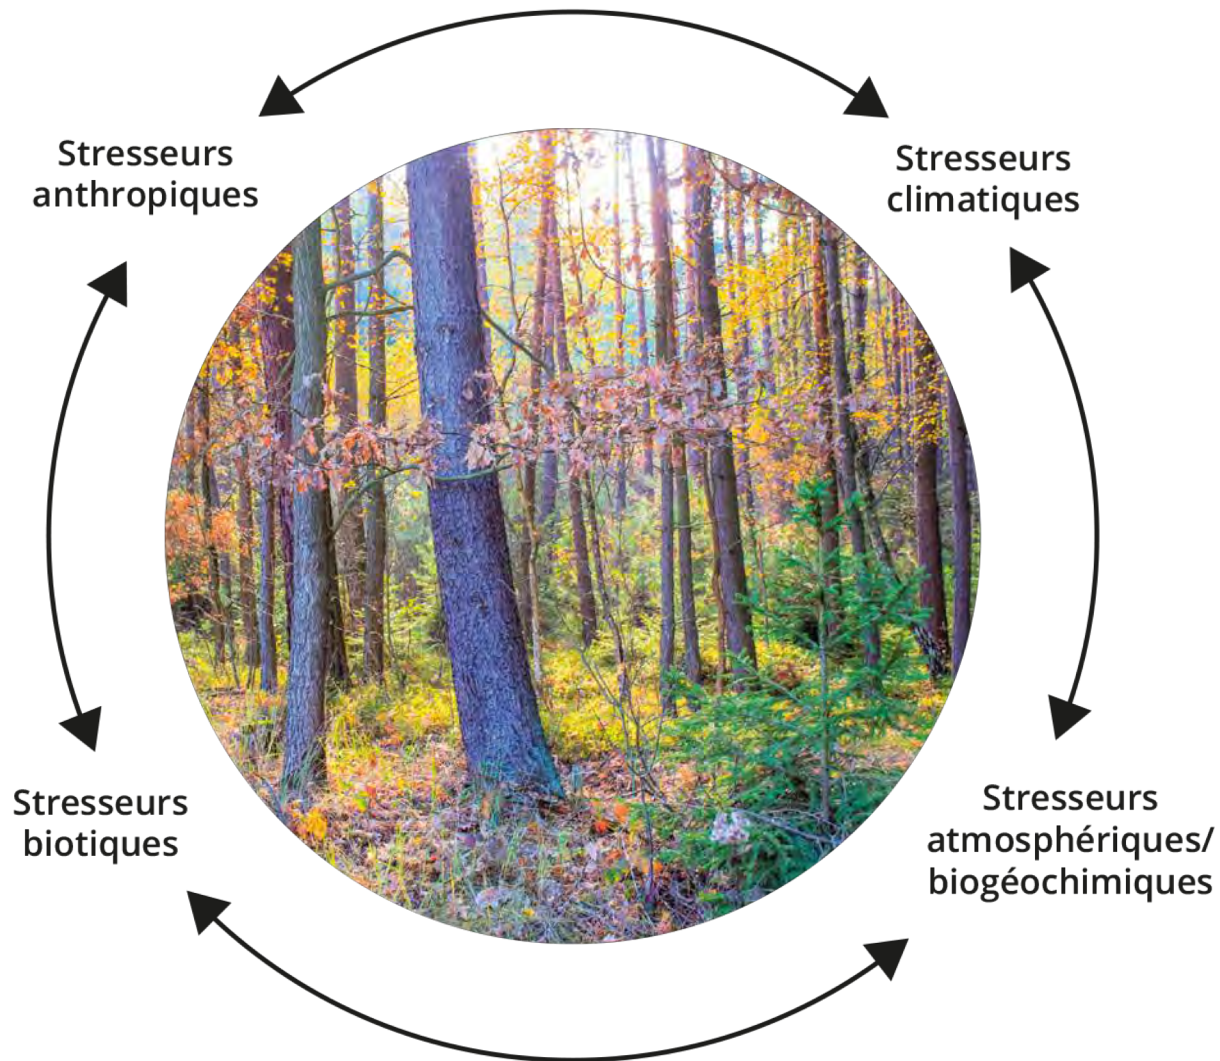

Thème 1. Gestion des risques et résilience des forêts

Caroline Vincke (UCLouvain)

(Trumbore *et al.*, 2015)

JOURNÉE DE TRANSFERT
COLLOQUE ACRVF 2014-19

(Trumbore *et al.*, 2015)

JOURNÉE DE TRANSFERT
COLLOQUE ACRVF 2014-19