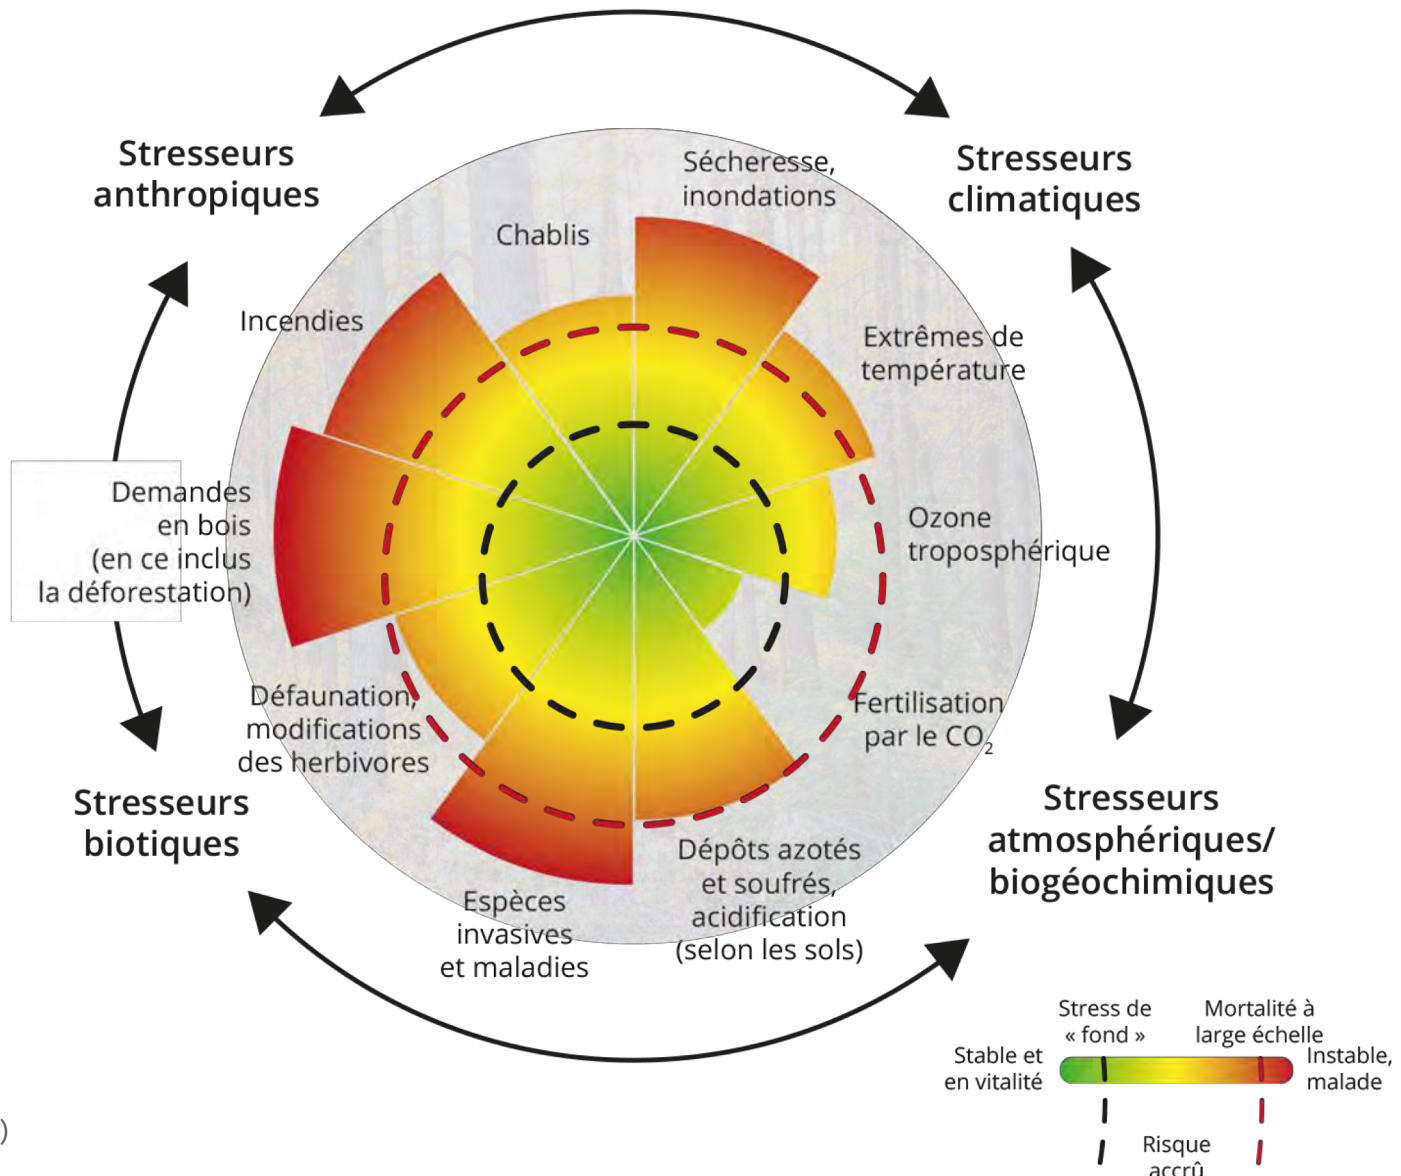

Thème 1. Gestion des risques et résilience des forêts

Caroline Vincke (UCLouvain)

(Trumbore *et al.*, 2015)

JOURNÉE DE TRANSFERT
COLLOQUE ACRVF 2014-19

(Trumbore *et al.*, 2015)

JOURNÉE DE TRANSFERT
COLLOQUE ACRVF 2014-19

 Wallonie
environnement
SPW

 UCLouvain
Earth and Life Institute

 LIÈGE université
Gembloux
Agro-Bio Tech

FORÊT
• NATURE
foret.wallonie.be

(Trumbore *et al.*, 2015)

JOURNÉE DE TRANSFERT
COLLOQUE ACRVF 2014-19