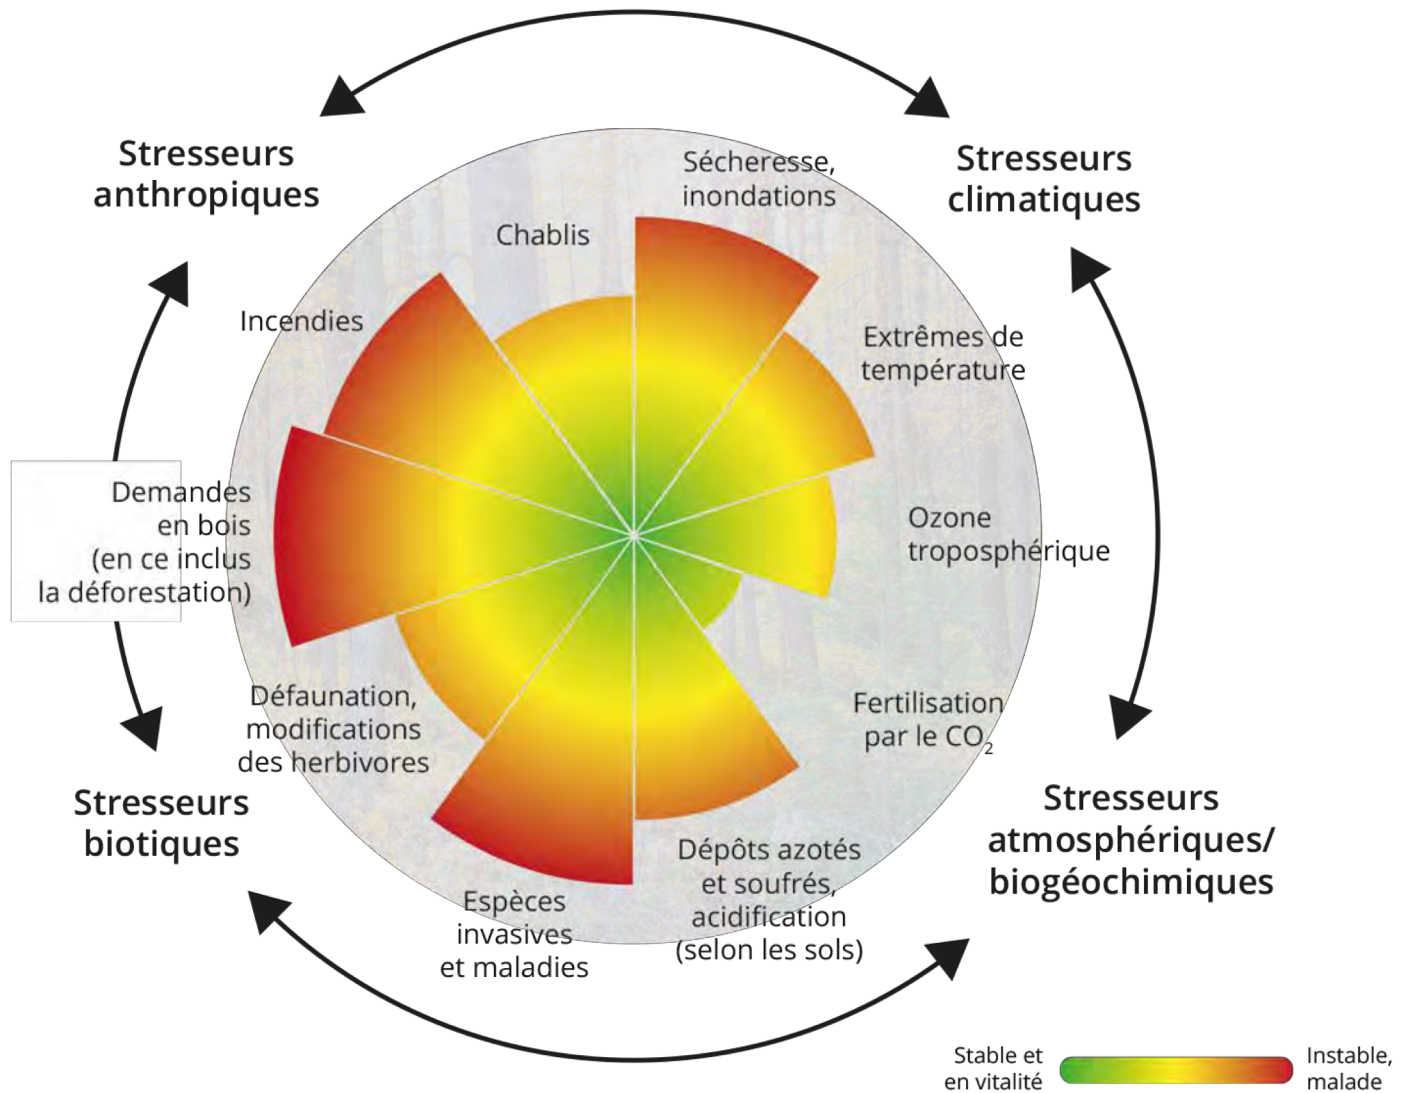

Thème 1. Gestion des risques et résilience des forêts

Caroline Vincke (UCLouvain)

(Trumbore *et al.*, 2015)

JOURNÉE DE TRANSFERT
COLLOQUE ACRVF 2014-19

(Trumbore *et al.*, 2015)

JOURNÉE DE TRANSFERT
COLLOQUE ACRVF 2014-19

 Wallonie
environnement
SPW

 UCLouvain
Earth and Life Institute

 LIÈGE université
Gembloux
Agro-Bio Tech

FORÊT
• NATURE
foret.wallonie.be

(Trumbore *et al.*, 2015)

JOURNÉE DE TRANSFERT
COLLOQUE ACRVF 2014-19